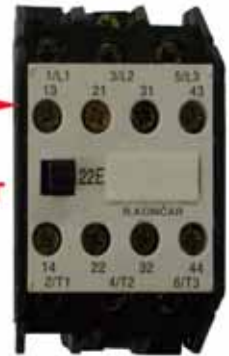

РАДЕ КОНЧАР
КОНТАКТОРИ И РЕЛЕИ

VS

ФАЛСИФИКАТ

I. Контактори

Капакот го покрива целиот преден дел на контакторот

Капакот не го покрива целиот преден дел на контакторот

Лопатките на капакот не одат до крајот на контактите

Лопатките на капакот одат до крајот на контактите

Подлогата за обележување на намотката е закосена, етикета со податците е од хартија

Податците за намотките се на пластична плочка

РАДЕ КОНЧАР
КОНТАКТОРИ И РЕЛЕИ